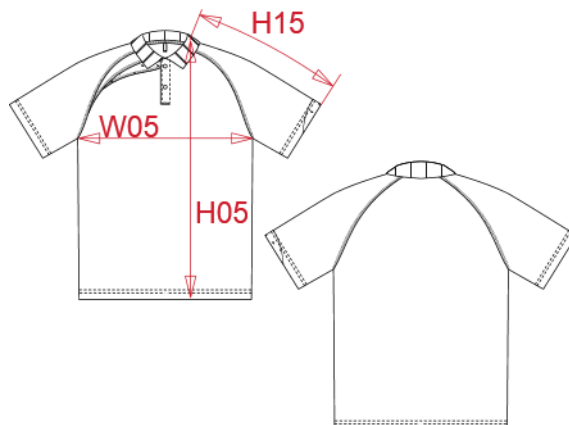

PROACT.®

REFERENCE : PA457

SIZES : XS_S_M_L_XL_XXL_3XL_4XL

COMPOSITION :

Main fabric : Polyester interlock - 140 For body, sleeves and neckline tape cleanness. 100%polyester

Main fabric : Polyester interlock - 140 For front yokes. 100% polyester

Main fabric : Polyester birdeyes - 140 For contrasted front middle and sleeve bottom yokes. 100%polyester

WEIGHT :

Main fabric : 140 gsm

Main fabric : 140 gsm

Main fabric : 140 gsm

ARTICLE WEIGHT :

160gr/pc

DESCRIPTION	
Français : Polo homme manches courtes	
English : Men's short sleeve polo-shirt	
Nederlands : POLO ADULT	
Deutsch : KURZARM HERREN POLO	
Español : POLO DE MANGA CORTA PARA HOMBRE	
Italiano : POLO UOMO MANICHE CORTE	
Português : POLO DE HOMEM MANGA CURTA	

COLORS	PANTONE SERIGRAPHIE
Black / White / Storm grey	Black / White / 425C
Sporty r.b / White / Storm grey	647C / White / 425C
Sporty red / Black / Storm grey	1805C / Black / 425C
Sporty navy / White / Storm grey	7546C / White / 425C
White / Black / Storm grey	White / Black / 425C
Orange / Black / Storm grey	1585C / Black / 425C

MEASUREMENT									
Description	XS	S	M	L	XL	XXL	3XL	4XL	
H05 Hauteur totale / Total height	66,50	68,50	70,50	72,50	74,50	76,50	78,50	81,25	
W05 1/2 largeur poitrine / 1/2 chest width	47	50	53	56	59	62	65	69	
H15 Longueur manche / Sleeve length	33,50	35	36,50	38	39,50	41	42,50	44,75	

CARE LABEL				

PACKING	
Box	25 pcs / box XS => L:60cm W:40cm H:13cm GW:5kg NW:4kg S => L:60cm W:40cm H:13cm GW:5.3kg NW:4.2kg M => L:60cm W:40cm H:13cm GW:5.6kg NW:4.5kg L => L:60cm W:40cm H:13cm GW:5.8kg NW:4.75kg XL-XXL => L:60cm W:40cm H:13cm GW:6kg NW:5kg 3XL-4XL => L:36cm W:33cm H:28cm GW:8kg NW:7kg